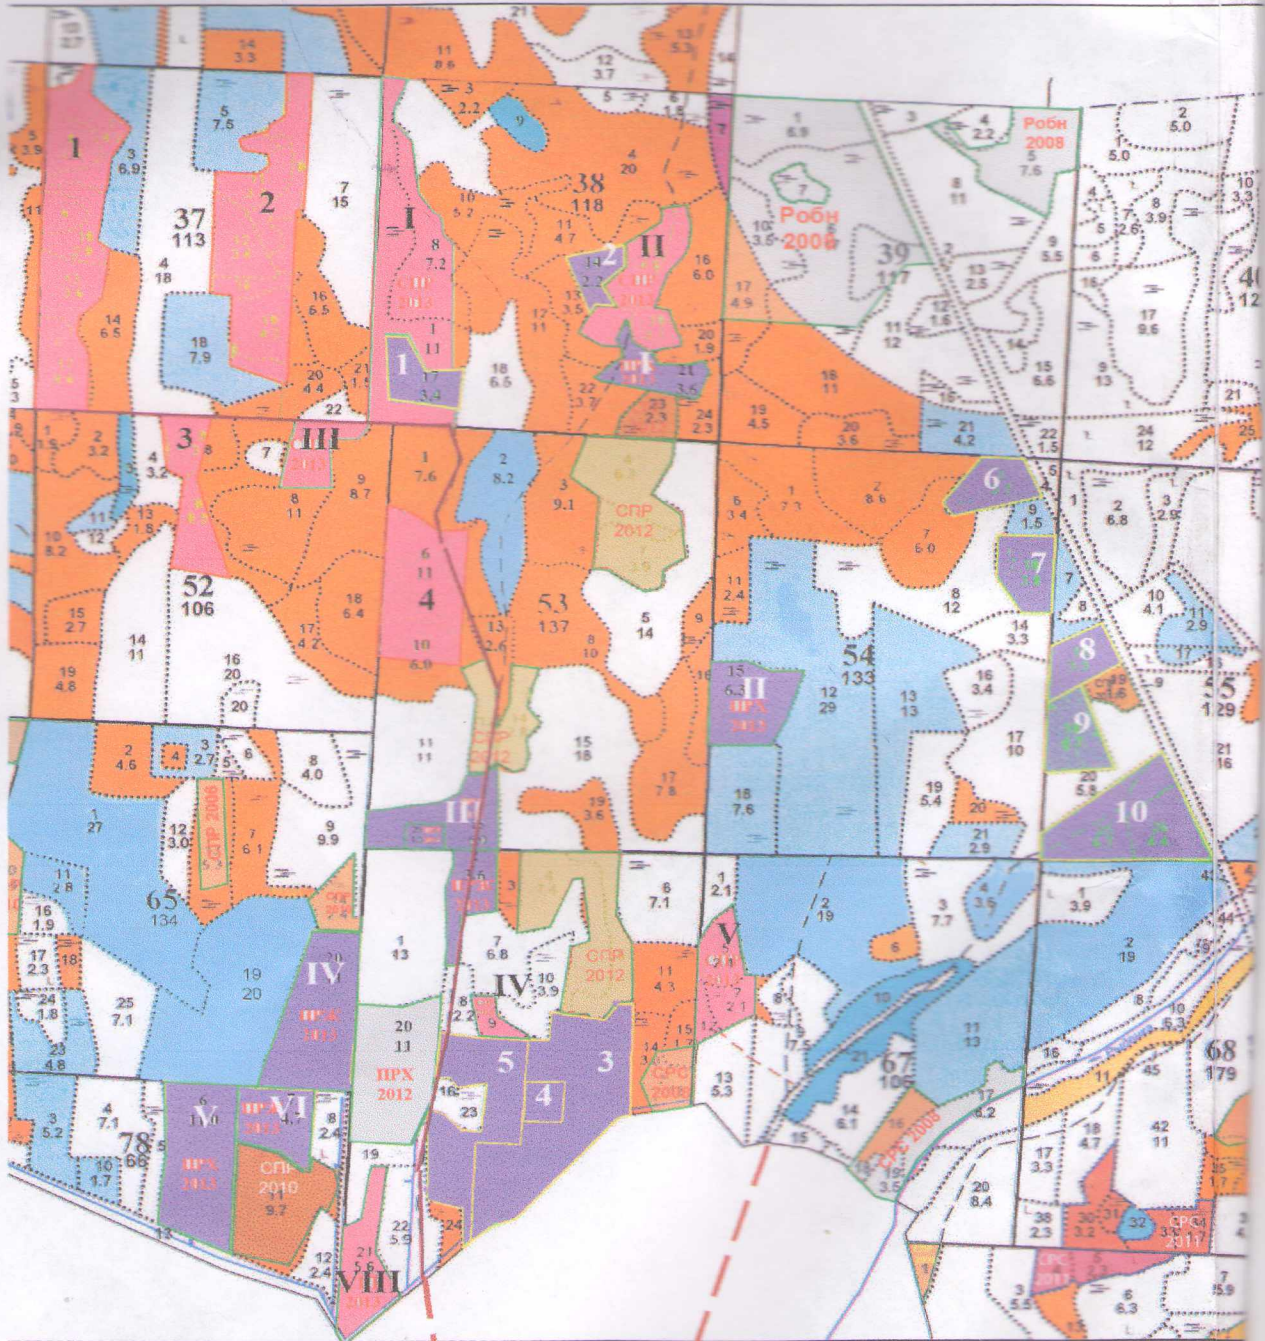

Схема

расположения делянок, промежуточных складов, направления вывозки заготовленной древесины
"Петровлес-Любань" от 09 сентября 2014 года и согласно распоряжения КПр Ленинградской области
древесины по лесной декларации ЗАО "Петровлес-Любань" 22 октября

Зам. Генерального директора
"Петровлес-Любань"

ЗАО

Ремяс П.Н.

ы, согласно лесной декларации ЗАО
 ти на отсрочку по заготовке и вывозке
 2013 года

СОГЛАСОВАНО
 Глава ЯМ-Тесовского сельского поселения
 _____ С.В.Лапина
 "01" _____ 2014 г.
 АДМИНИСТРАЦИЯ

Согласовано с
 СПК "Ордежский"
 лесиста складированная
 и провоза

Вас - = Бочковцев

- делянки (Лесная декларация 2013 год)
- делянки (Лесная декларация 2014 год)
- строящаяся лесная дорога
- промежуточный склад древесины