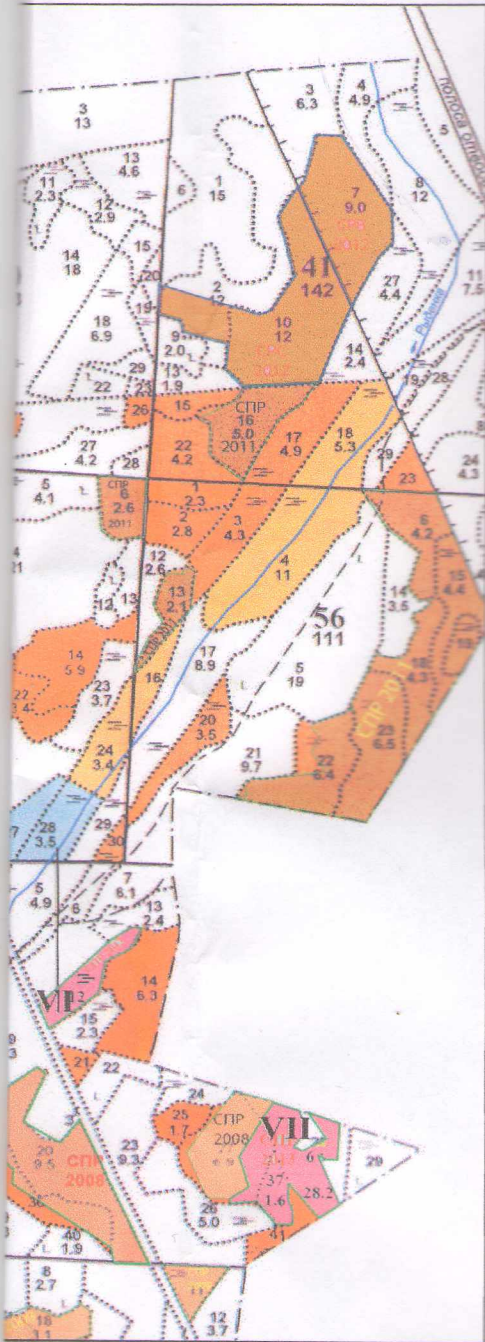

Схема

расположения делянок, промежуточных складов, направления вывозки заготовленной древесины
"Петровлес-Любань" от 09 сентября 2014 года и согласно распоряжения КПр Ленинградской области
древесины по лесной декларации ЗАО "Петровлес-Любань" 22 октября

Зам. Генерального директора
"Петровлес-Любань"

ЗАО

Ремяс П.Н.

ы, согласно лесной декларации ЗАО
 ти на отсрочку по заготовке и вывозке
 2013 года

СОГЛАСОВАНО
 Глава ЯМ-Тесовского сельского поселения
 _____ С.В.Лапина
 "01" _____ 2014 г.
 АДМИНИСТРАЦИЯ

Согласовано с
 СПК "Ордежский"
 лесиста складированная
 и провоза

Вас - = Бочковцев

- делянки (Лесная декларация 2013 год)
- делянки (Лесная декларация 2014 год)
- строящаяся лесная дорога
- промежуточный склад древесины