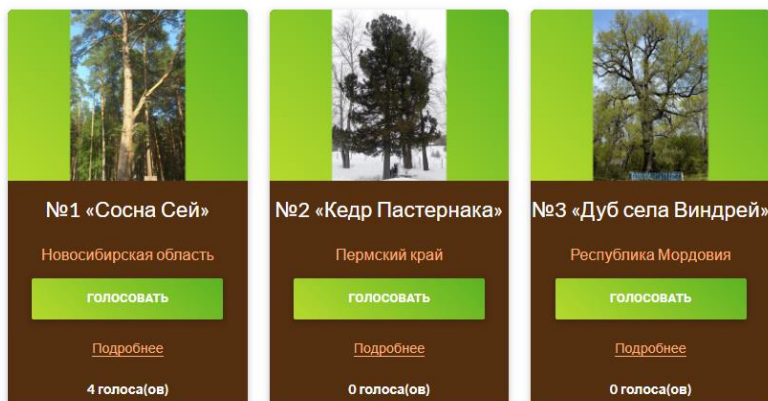

Конкурс «Российское дерево года – 2023» Инструкция по голосованию

- Зайдите на сайт www.rosdrevo.ru
- Выберите одно понравившееся дерево и нажмите «Голосовать».

Национальный конкурс «Российское дерево года 2023»